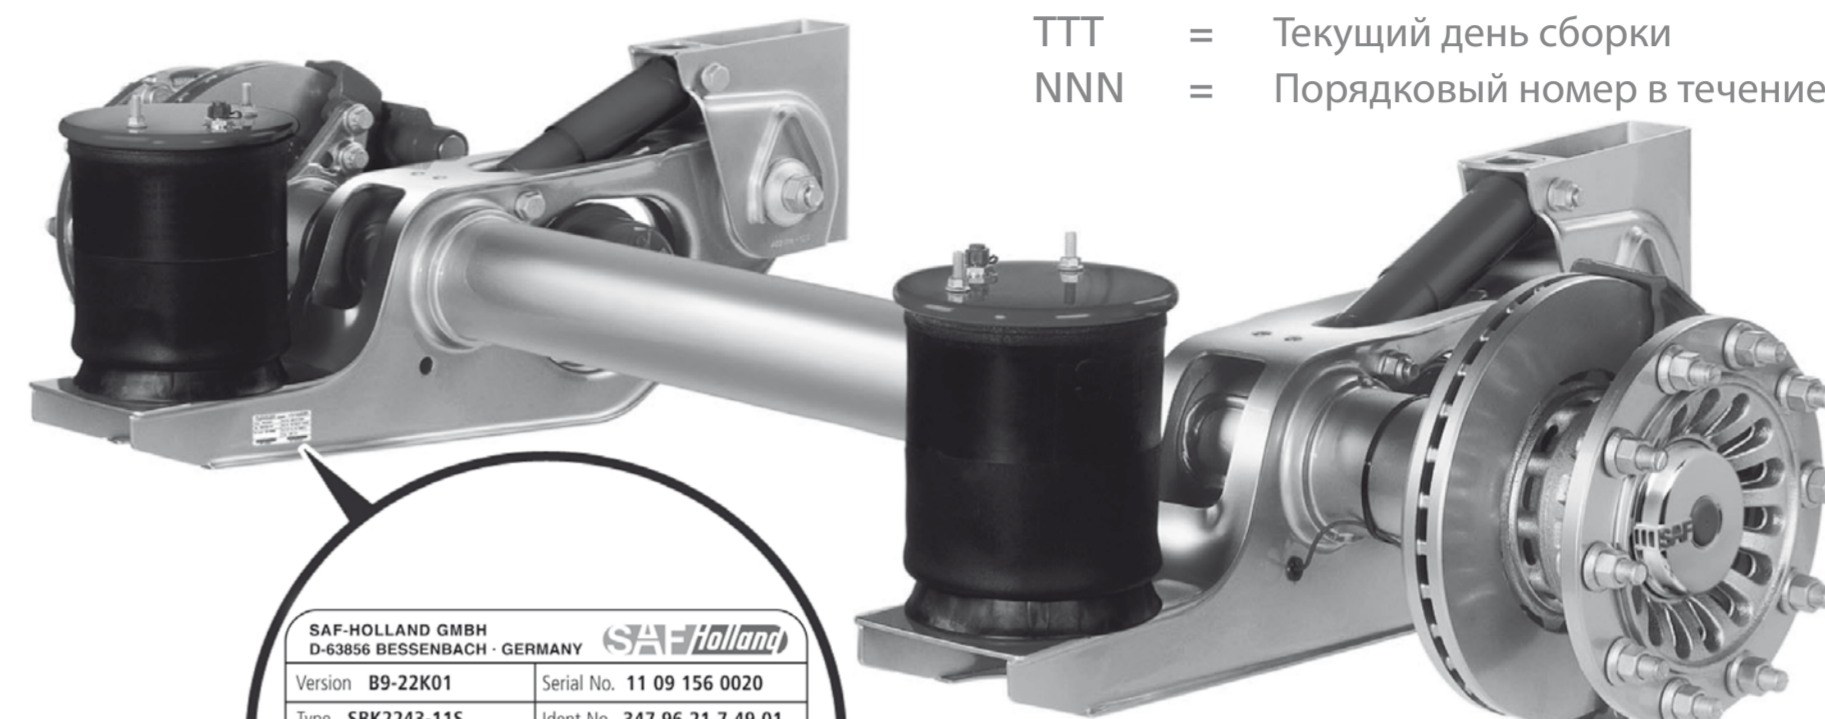

SAF-HOLLAND GMBH D-63856 BESSENBACH · GERMANY	
Version B9-22K01	Serial No. 11 09 156 0020
Type SBK2243-11S	Ident No. 347 96 21 7 49 01
Test Report 36110303	Perm. axle cap. stat. 9000 kg
Made in Germany	V max. 105 km/h
AN 3335528	SN 11091560020

Типовая табличка находится по центру балки оси или (на INTRA – агрегатах) на рычаге подвески под пневматической подушкой.
* Начиная с серийного ном. 278.00 XXXX

Внимание! Барабан

№ детали	Наименование
3 057 0000 00	Номинал
3 057 0000 10	1-ый ремонт
3 057 0000 20	2-ой ремонт